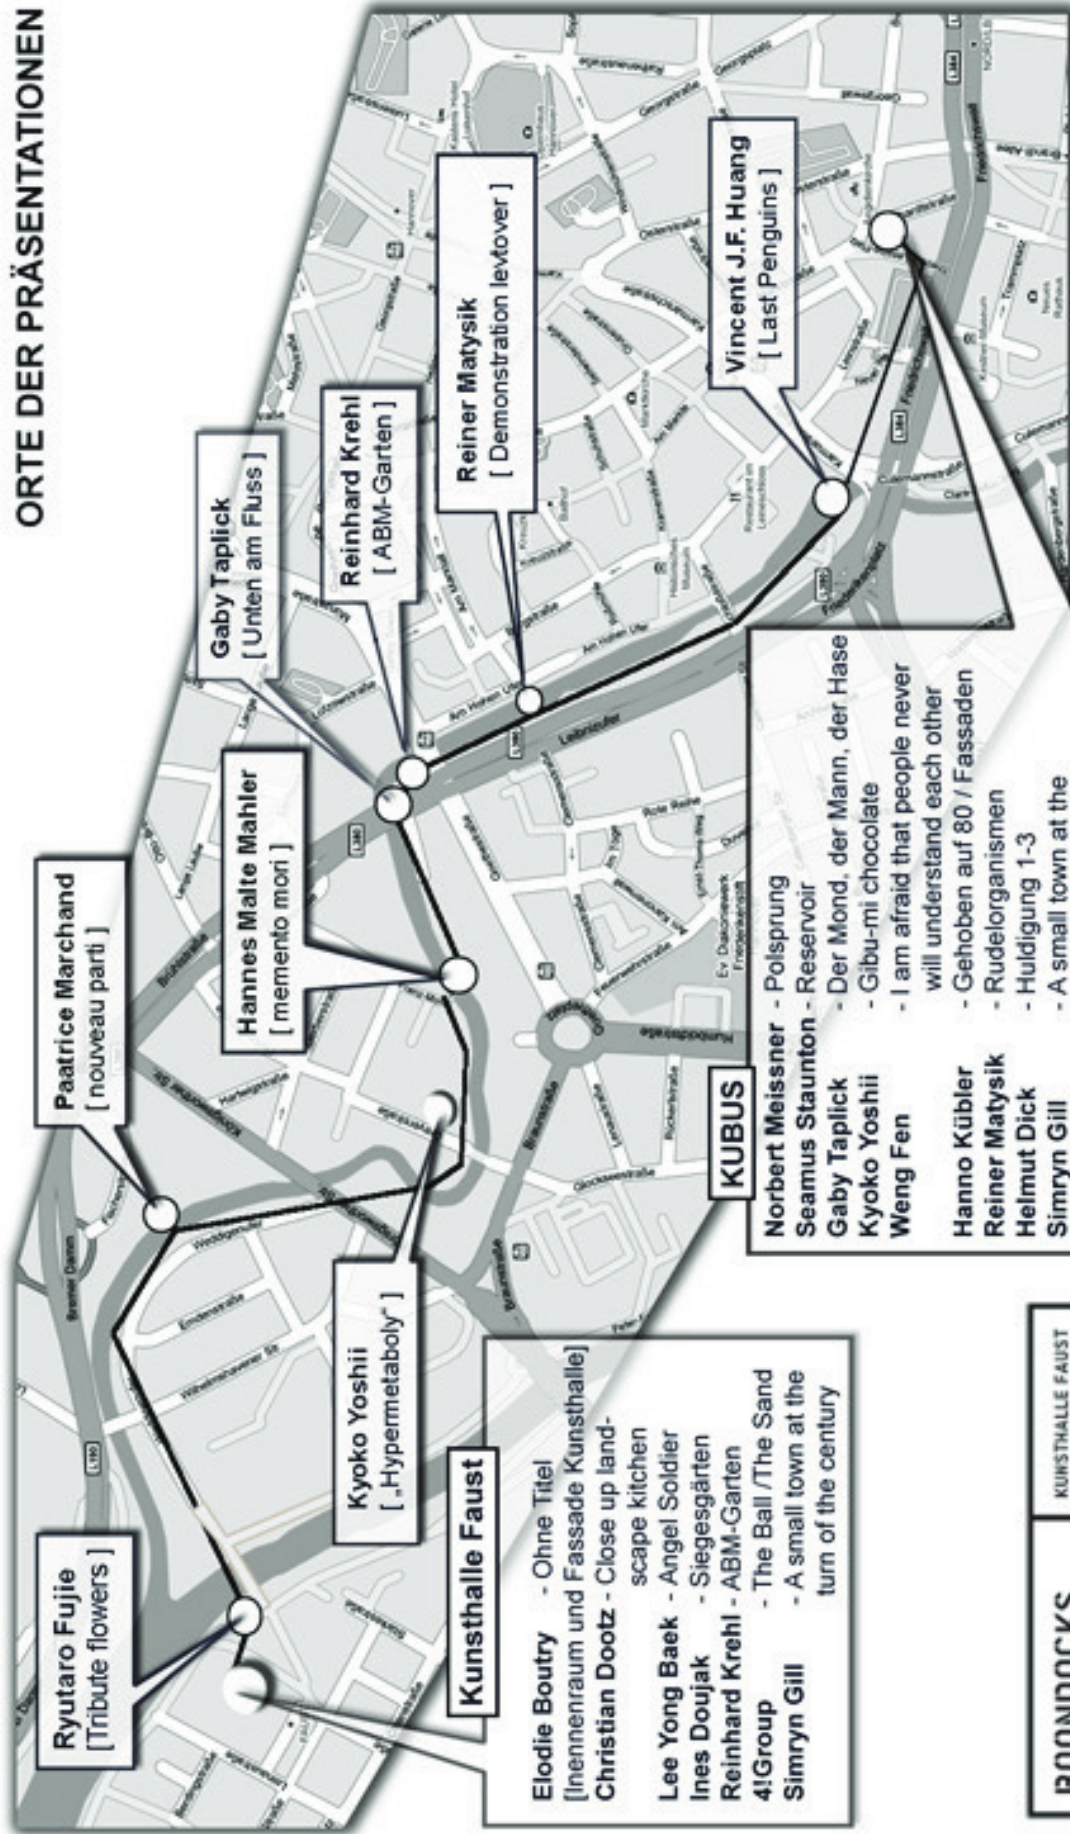

ORTE DER PRÄSENTATIONEN

Ryutaro Fujie
[Tribute flowers]

Paatrice Marchand
[nouveau parti]

Hannes Malte Mahler
[memento mori]

Gaby Taplick
[Unten am Fluss]

Kyoko Yoshii
[„Hypermetaboly“]

Reinhard Krehl
[ABM-Garten]

Kunsthalle Faust

Reiner Matysik
[Demonstration levtover]

KUBUS

Vincent J.F. Huang
[Last Penguins]

Elodie Boutry - Ohne Titel
[Innenraum und Fassade Kunsthalle]
Christian Dootz - Close up landscape kitchen
Lee Yong Baek - Angel Soldier
Ines Doujak - Siegesgärten
Reinhard Krehl - ABM-Garten
4!Group - The Ball /The Sand
Simryn Gill - A small town at the turn of the century